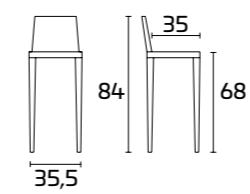

СПЕЦИФИКАЦИИ ПРОДУКТА

Каркас: хромированный или
окрашенный металл

Сиденье и спинка: САН
(стиролакрилонитрил)