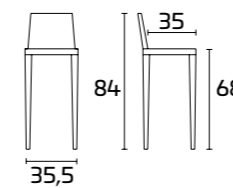

SELTZ

Per informazioni
su finiture disponibili
consultare il QR Code.

SCHEDA PRODOTTO

Struttura: In metallo cromato o
in metallo verniciato

Seduta e schienale: In SAN
(stirene acrilonitrile)

Sgabello SELTZ