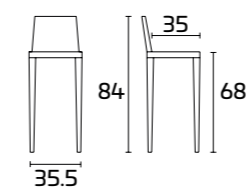

Frame:
Painted Warm Grey
Seat and back:
Transparent Sea Green SAN

Frame:
Painted Warm Grey
Seat and back:
Transparent SAN

Frame:
Painted Warm Grey
Seat and back:
Transparent Smoke Grey SAN

SELTZ

Please consult the QR Code for information about available finishes.

PRODUCT SPECIFICATIONS

Frame: In chrome-finish metal or in painted metal

Seat and back: In SAN (Styrene Acrylonitrile)