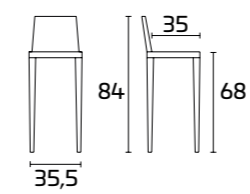

FICHE PRODUIT

Cadre : en métal chromé ou en métal peint

Assise et dossier : en SAN
(styrène-acrylonitrile)