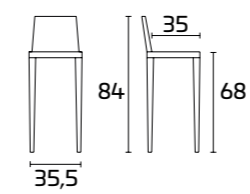

Gestell:
Warmgrau lackiert
Sitz und Lehne:
SAN Wassergrün transparent

Gestell:
Warmgrau lackiert
Sitz und Lehne:
SAN transparent

Gestell:
Warmgrau lackiert
Sitz und Lehne:
SAN Rauchgrau transparent

SELTZ

Weitere Informationen über die verfügbaren Finishes erhalten Sie über den QR-Code.

PRODUKTDATENBLATT

Gestell: aus verchromtem oder lackiertem Metall

Sitz und Lehne: aus SAN (Styrol-Acrylnitril)