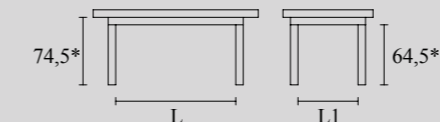

Modello: Convito 130x80 fisso
Gambe e basamento: Laccato opaco Bianco Prestige SCAV 028
Piano: Okite Sahara Gris

Model: Convito 130x80 fixed
Legs and frame: Prestige White matt lacquered SCAV 028
Top: Sahara Gris Okite

Modèle : Convito 130x80 fixe
Pieds et cadre : Laqué mat Blanc Prestige SCAV 028
Dessus : Okite Sahara Gris

Modell: Convito 130x80, mit fester Platte
Beine und Zarge: Matt lackiert Prestigeweiß SCAV 028
Platte: Okite Sahara Gris

Modelo: Convito 130x80 fijo
Patas y estructura: Lacado mate Blanco Prestige SCAV 028
Tablero: Okite Sahara Gris

Модель: Convito 130x80, фиксированный
Ножки и каркас: Матовая белая лакировка Prestige SCAV 028
Столешница: Okite Sahara Gris

4

CONVITO

Tavolo fisso
Fixed table
Table fixe
Tisch mit fester Platte
Mesa fija
Стол фиксированного размера

	L	L1
130x80	104,3	54,3
160x90	134,3	64,3

Tavolo allungabile
Extensible table
Table à rallonges
Ausziehtisch
Mesa extensible
Раздвижной стол

130x80	(168)
160x90	(198)