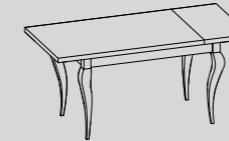

L	L1
130x80	104,3	54,3
160x90	134,3	64,3

Tavolo allungabile
Extensible table
Table à rallonges
Ausziehtisch
Mesa extensible
Раздвижной стол

130x80	(168)
160x90	(198)