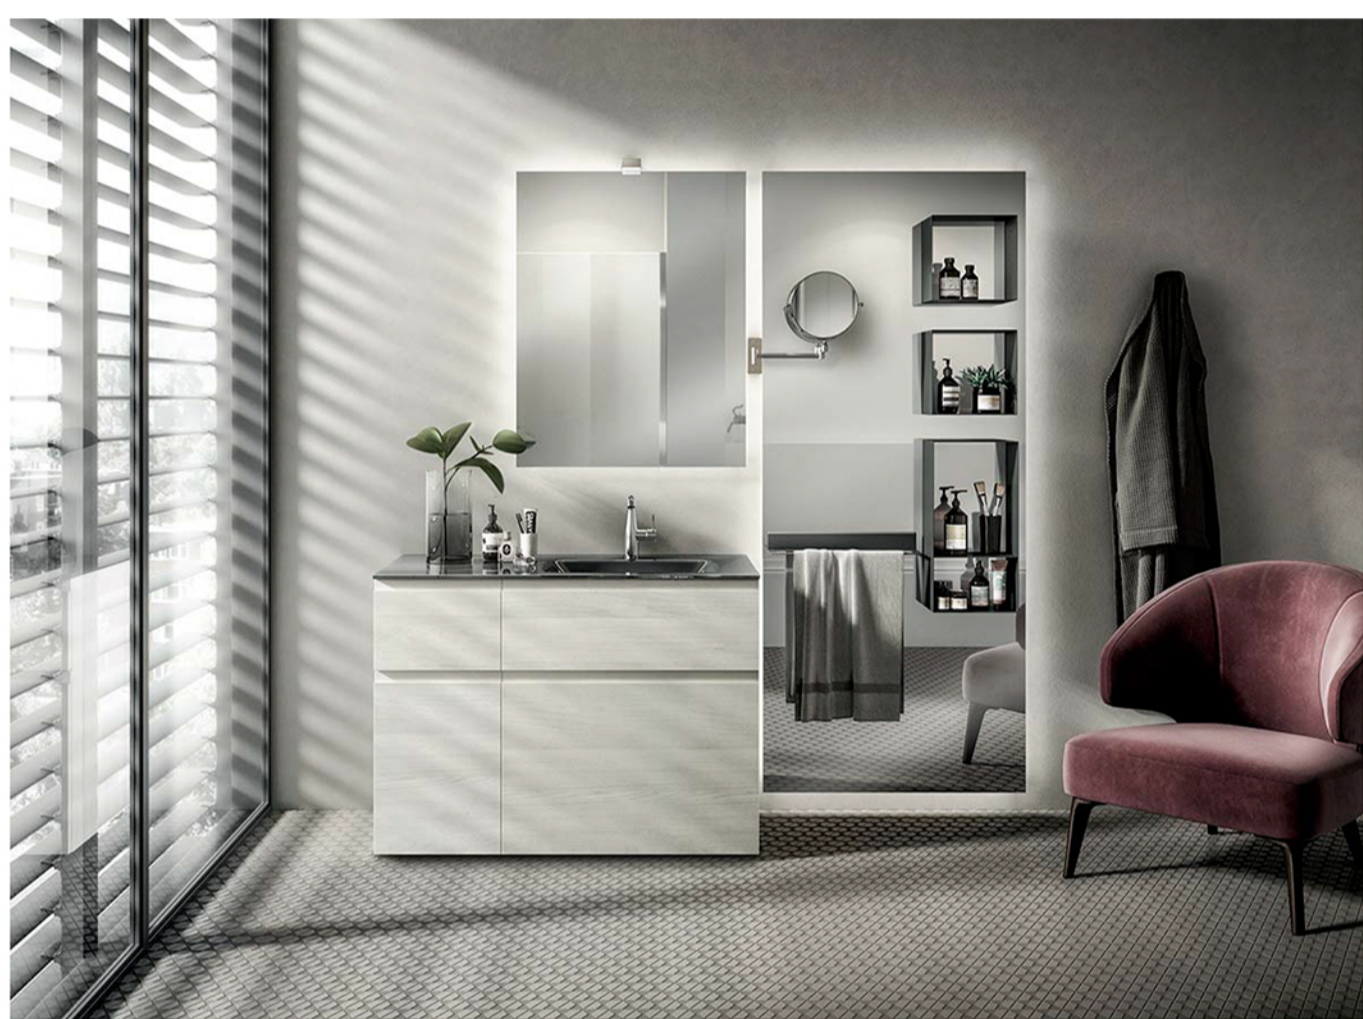

Scavolini, l'eleganza del dettaglio

da una parte la rigidità delle forme, dall'altra l'ampia possibilità di personalizzazione, Juno è la collezione di scavolini bagno capace di dialogare con ogni spazio a disposizione

Francisco Marea | 7 Agosto 2020

Scavolini Bagno, Juno

Sono tanti i pregi del bagno **Juno**, ma se dovessimo pensare ai principali parleremmo dell'alta qualità estetica, della grande modularità e dell'attenta cura del dettaglio, come la presa maniglia a "J" che diventa cifra stilistica dell'intera collezione e che assicura ergonomia e semplicità.

Grazie a un grande assortimento è possibile creare il proprio arredo bagno, scegliendo tra finiture laccate (lucide o opache) e decorativi, disponibili in diverse cromie.

Scavolini Bagno, Juno, Sistema Magneto

La libertà compositiva trova la sua espressione con il nuovo sistema di specchi e accessori **Magneto** tra cui pensili a giorno, mensole, porta sapone, bicchiere e portasalviette magnetici posizionabili a piacere sulla superficie della specchiera.